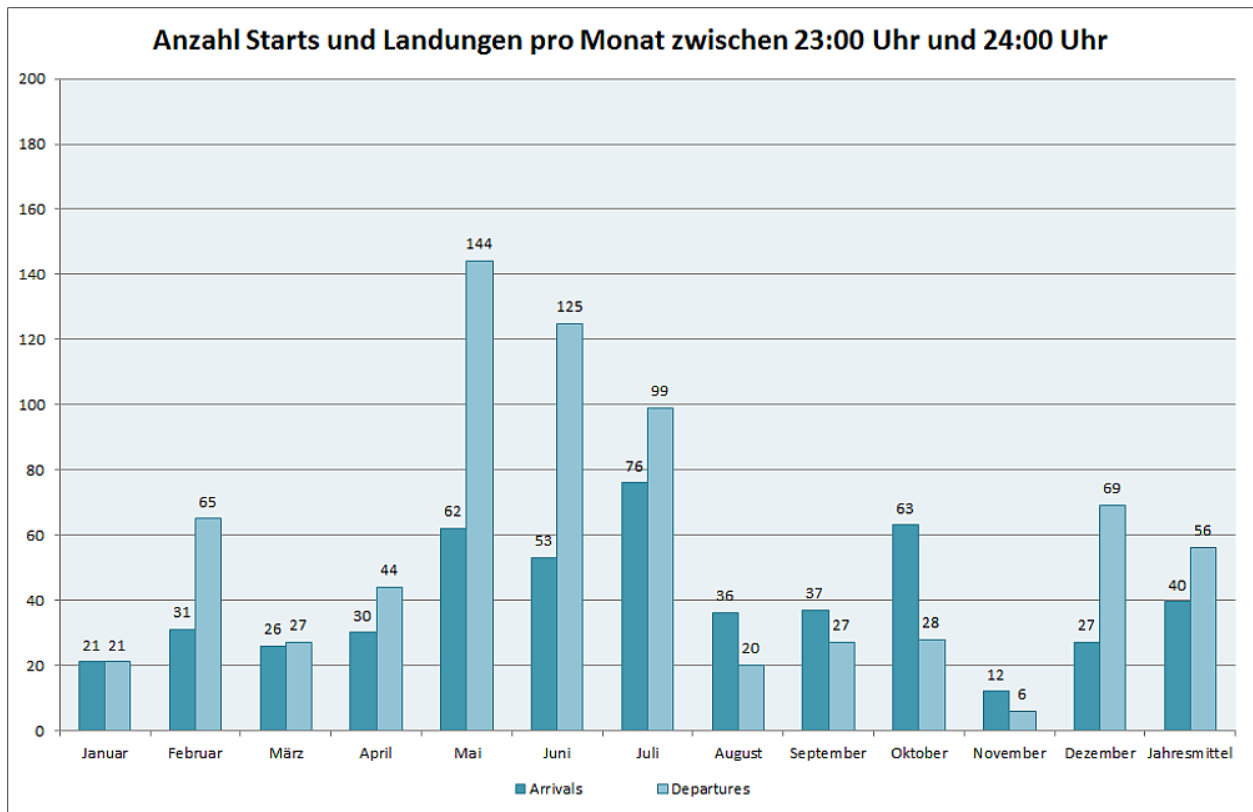

Flugbewegungen 2012

Bahnverteilung Starts (FRA) – Gesamtjahr 2012

Bahnverteilung Starts (FRA) – Gesamtjahr 2012

Bahnverteilung Landungen (FRA) – Gesamtjahr 2012

Bahnverteilung Landungen (FRA) – Gesamtjahr 2012

Image not found or type unknown

Image not found or type unknown

Image not found or type unknown

Image not found or type unknown

Image not found or type unknown

Image not found or type unknown

Image not found or type unknown