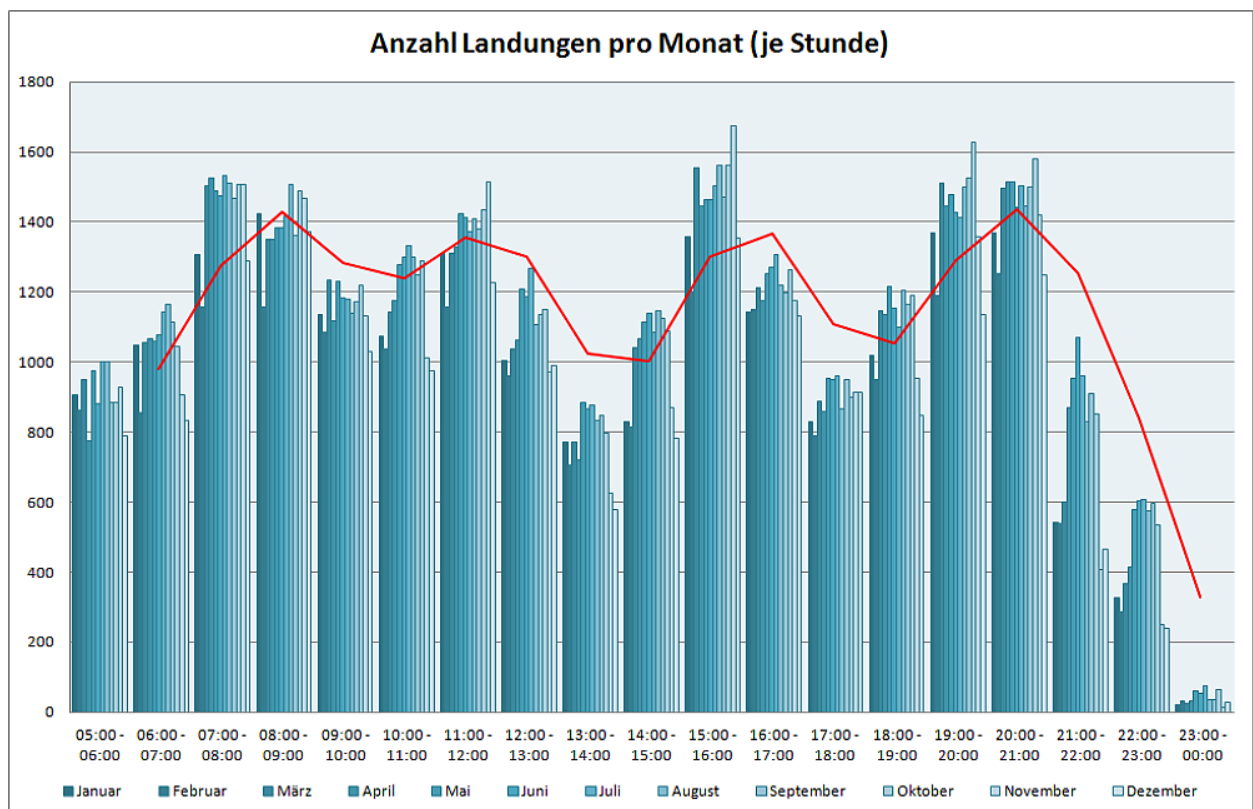

Flugbewegungen 2012

Bahnverteilung Starts (FRA) – Gesamtjahr 2012

Bahnverteilung Starts (FRA) – Gesamtjahr 2012

Bahnverteilung Landungen (FRA) – Gesamtjahr 2012

Bahnverteilung Landungen (FRA) – Gesamtjahr 2012

Image not found or type unknown

Image not found or type unknown

Image not found or type unknown

Image not found or type unknown

Image not found or type unknown

Image not found or type unknown

Image not found or type unknown

Image not found or type unknown

Image not found or type unknown