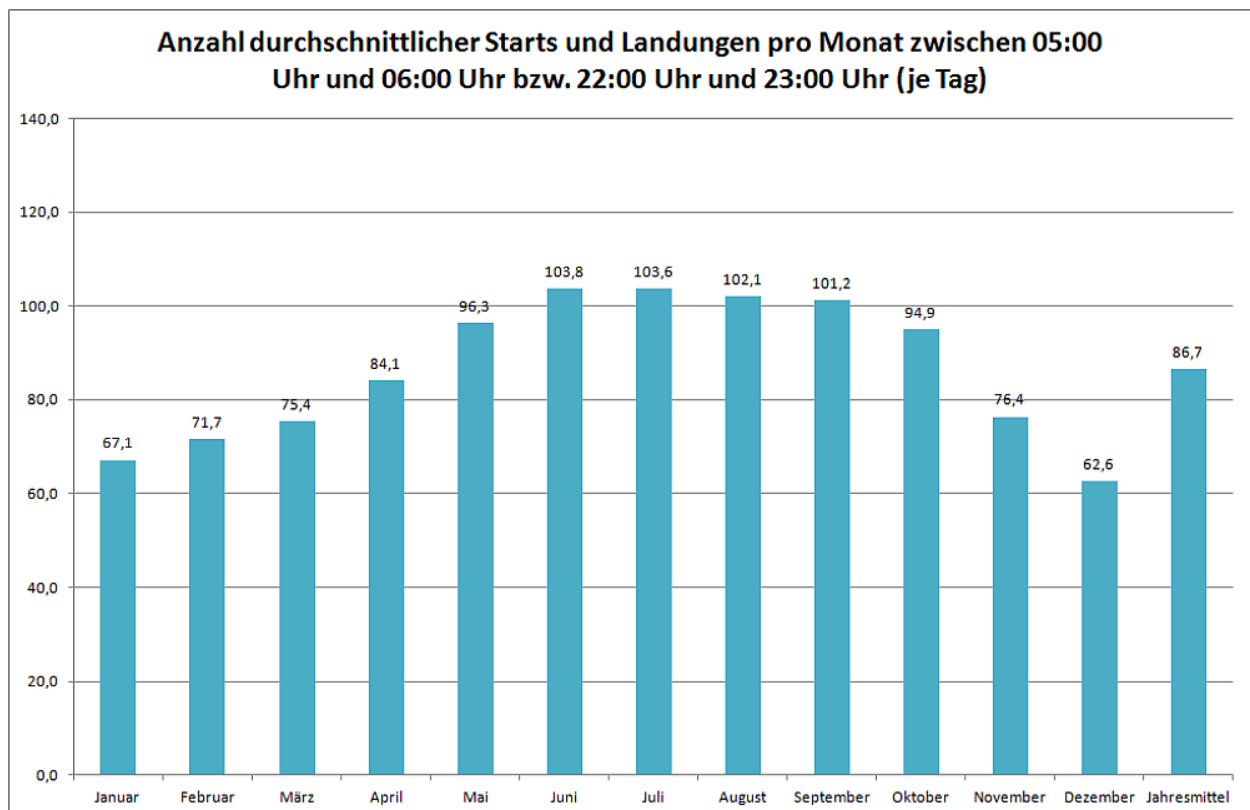

Flugbewegungen 2013

Bahnverteilung Starts (FRA) - Gesamtjahr 2013

Bahnverteilung Landungen (FRA) - Gesamtjahr 2013

Image not found or type unknown

Image not found or type unknown

Image not found or type unknown