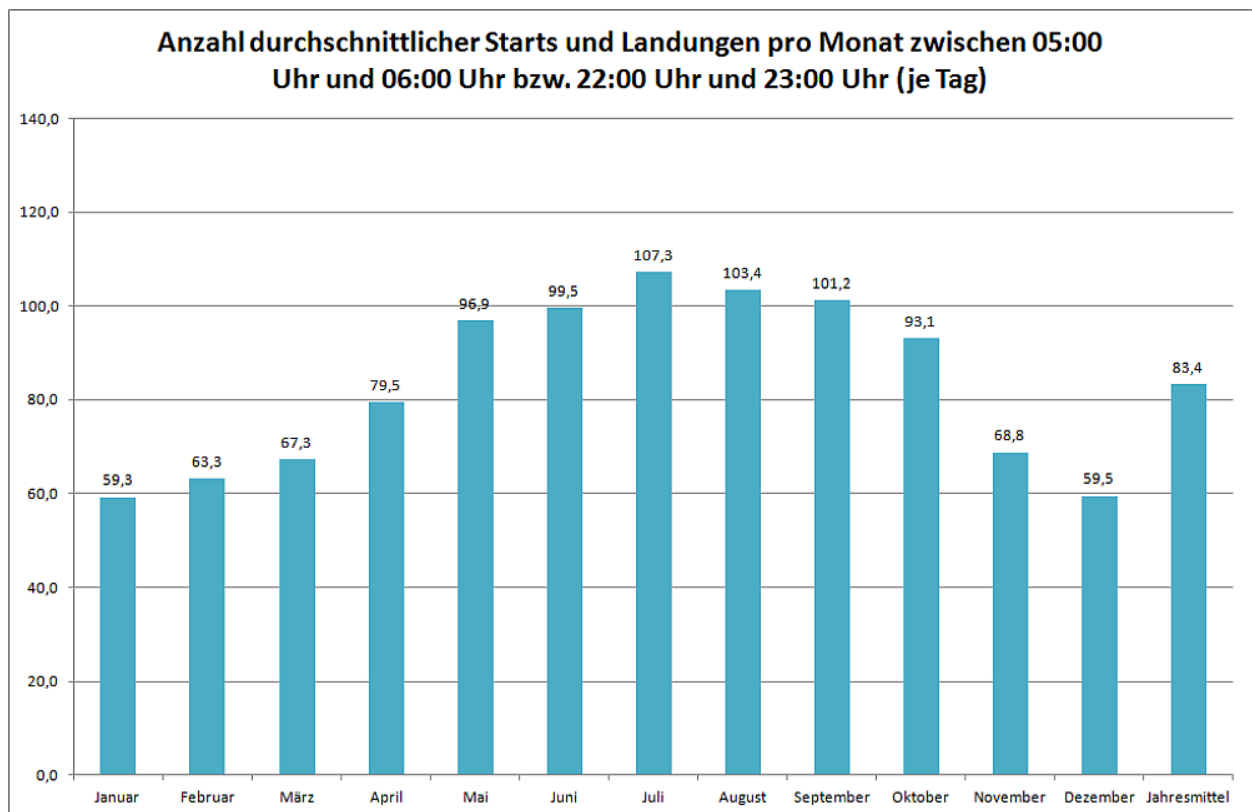

# Flugbewegungen 2014

Bahnverteilung Starts (FRA) (Januar-Dezember 2014)

**Bahnverteilung Landungen (FRA) (Januar-Dezember 2014)**

Image not found or type unknown

Image not found or type unknown

Image not found or type unknown