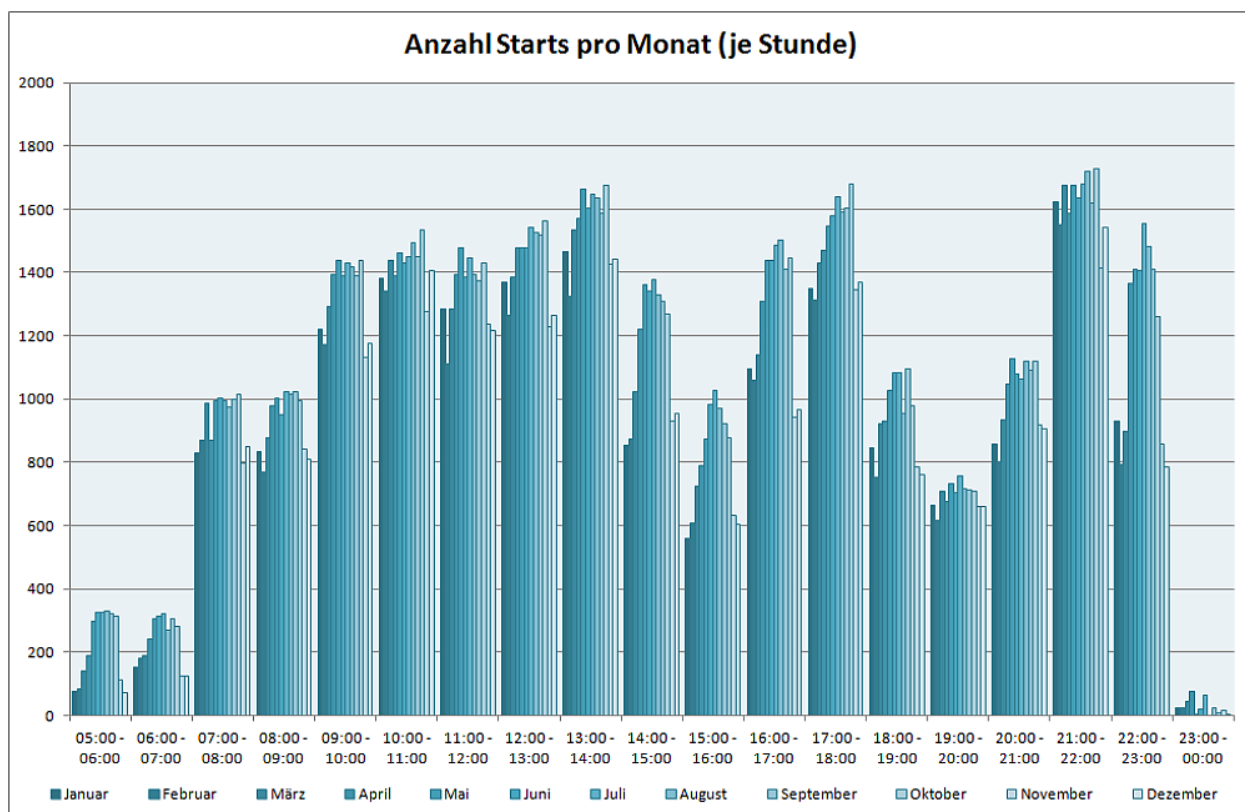

Flugbewegungen 2015

Bahnverteilung Starts (FRA) (Januar-Dezember 2015)

Bahnverteilung Starts (FRA) (Januar-Dezember 2015)

Bahnverteilung Landungen (FRA) (Januar-Dezember 2015)

Image not found or type unknown