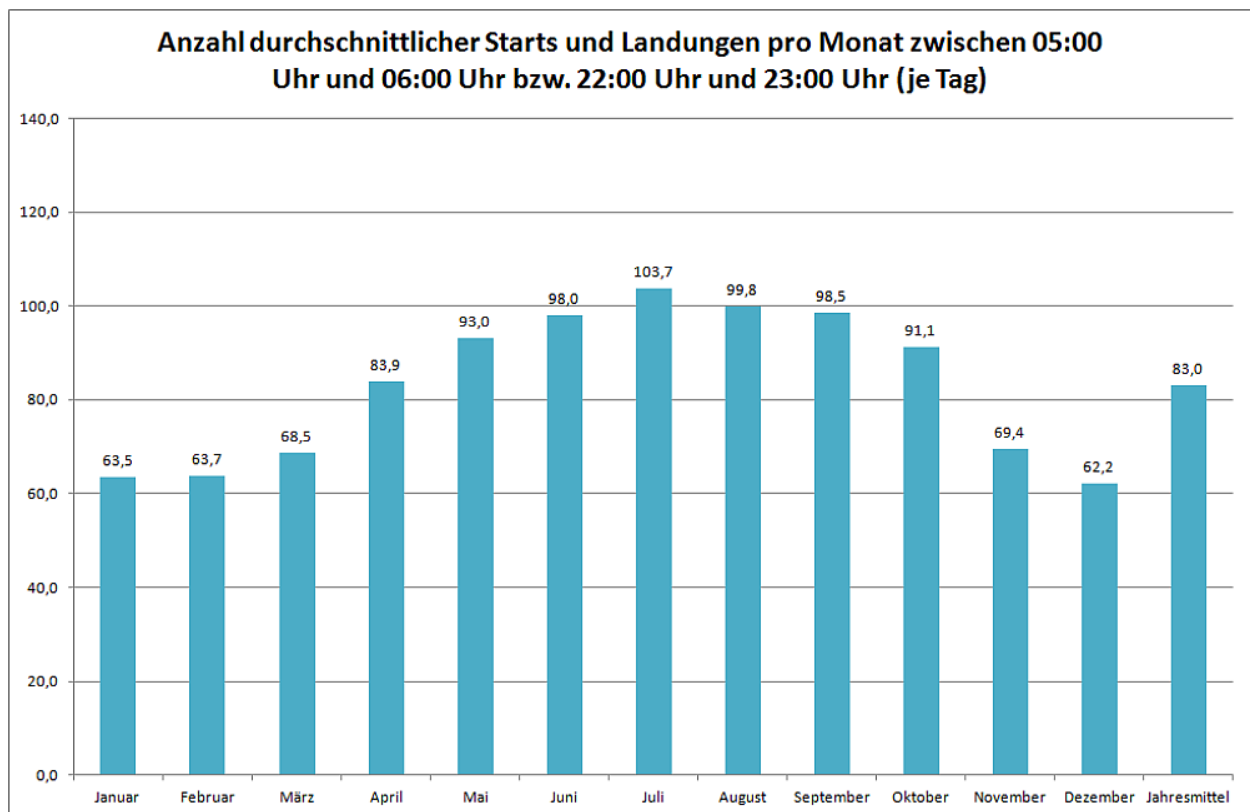

Flugbewegungen 2015

Bahnverteilung Starts (FRA) (Januar-Dezember 2015)

Bahnverteilung Starts (FRA) (Januar-Dezember 2015)

Bahnverteilung Landungen (FRA) (Januar-Dezember 2015)

Image not found or type unknown