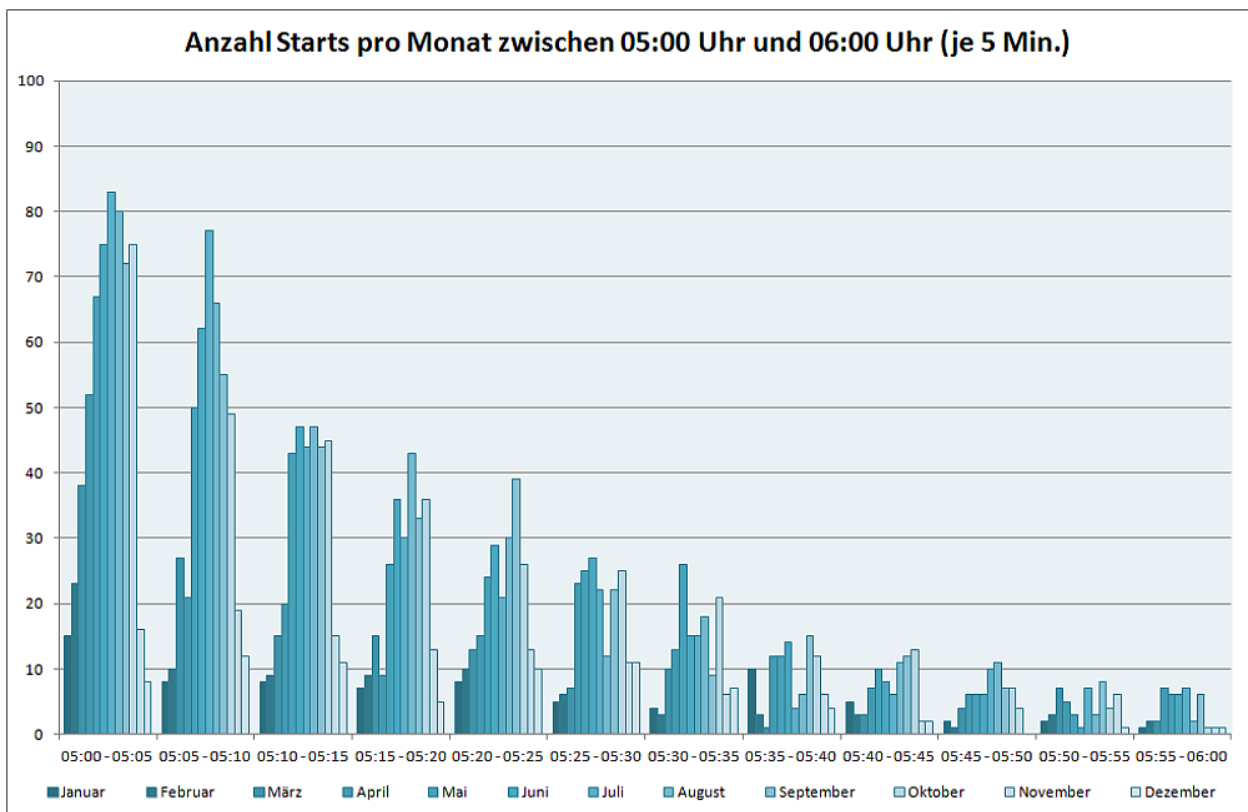

Flugbewegungen 2015

Bahnverteilung Starts (FRA) (Januar-Dezember 2015)

Bahnverteilung Starts (FRA) (Januar-Dezember 2015)

Bahnverteilung Landungen (FRA) (Januar-Dezember 2015)

Image not found or type unknown