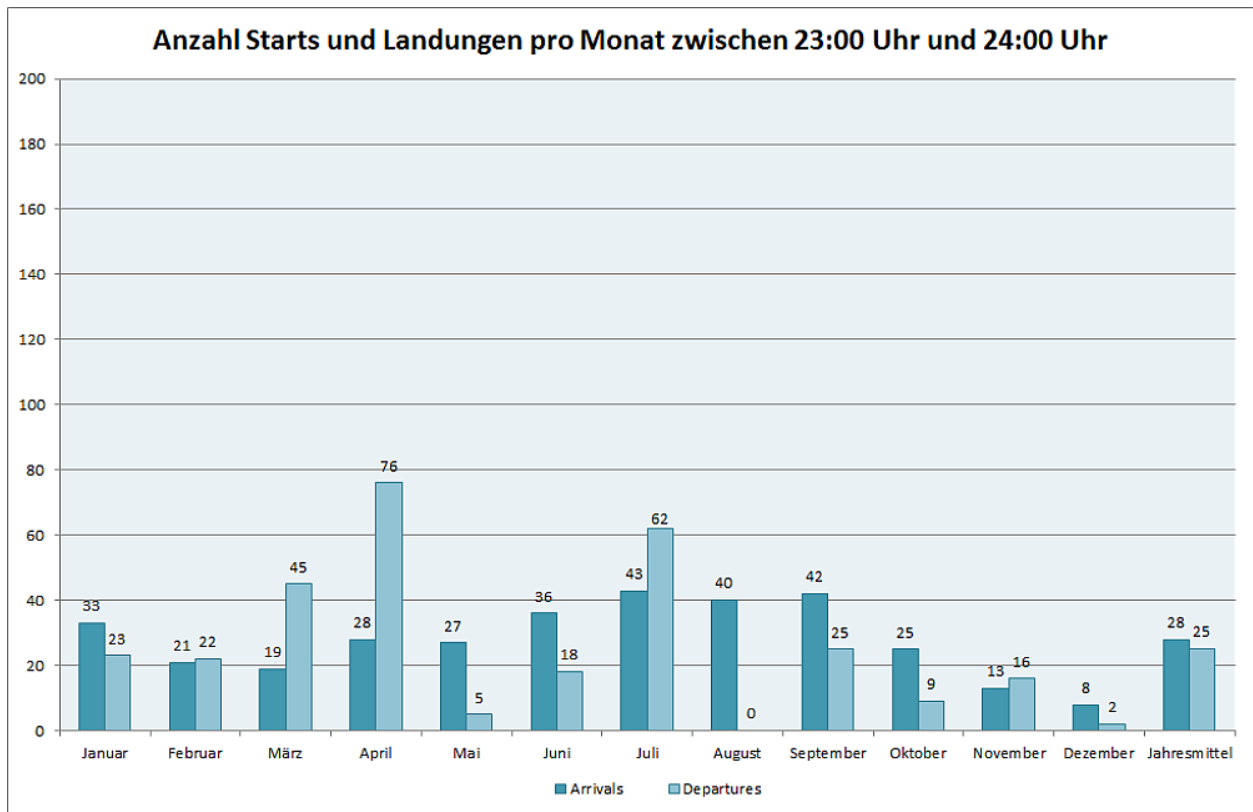

Flugbewegungen 2015

Bahnverteilung Starts (FRA) (Januar-Dezember 2015)

Bahnverteilung Starts (FRA) (Januar-Dezember 2015)

Bahnverteilung Landungen (FRA) (Januar-Dezember 2015)

Image not found or type unknown