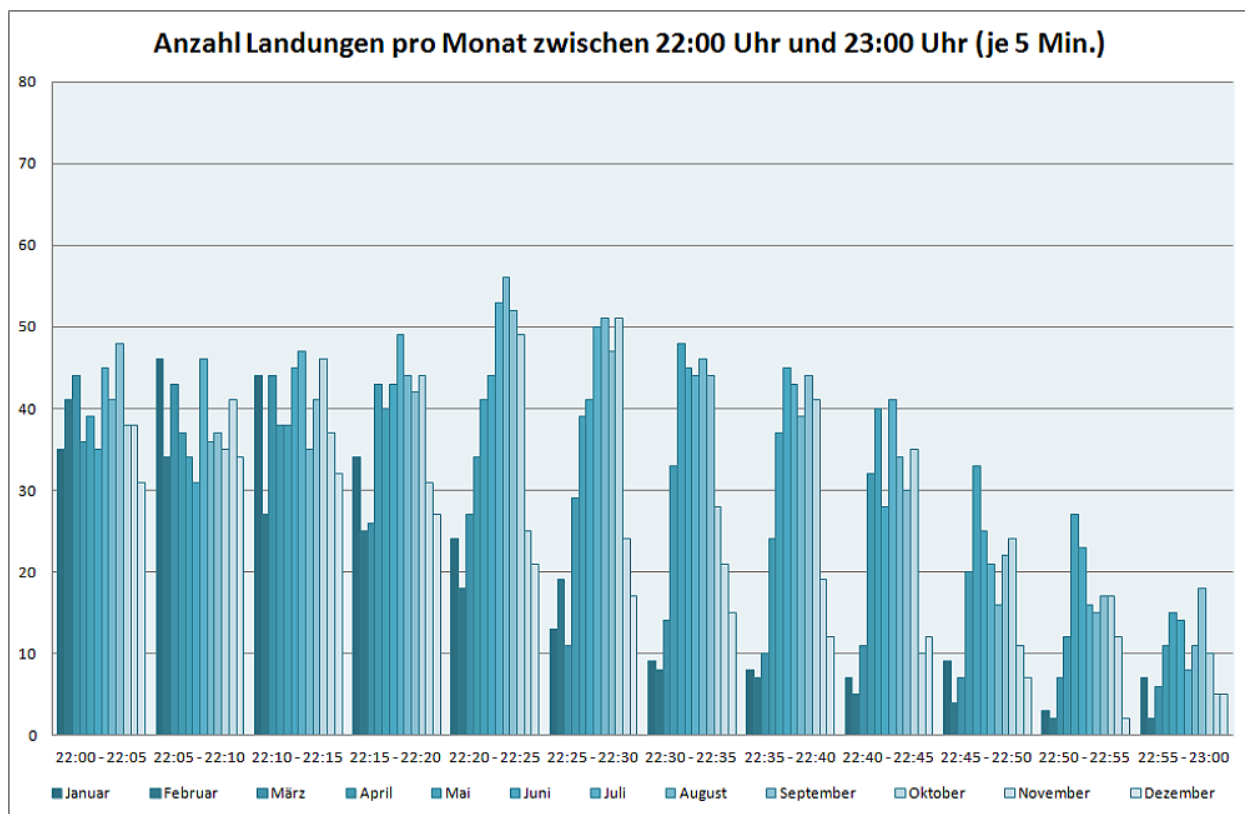

Flugbewegungen 2015

Bahnverteilung Starts (FRA) (Januar-Dezember 2015)

Bahnverteilung Starts (FRA) (Januar-Dezember 2015)

Bahnverteilung Landungen (FRA) (Januar-Dezember 2015)

Image not found or type unknown