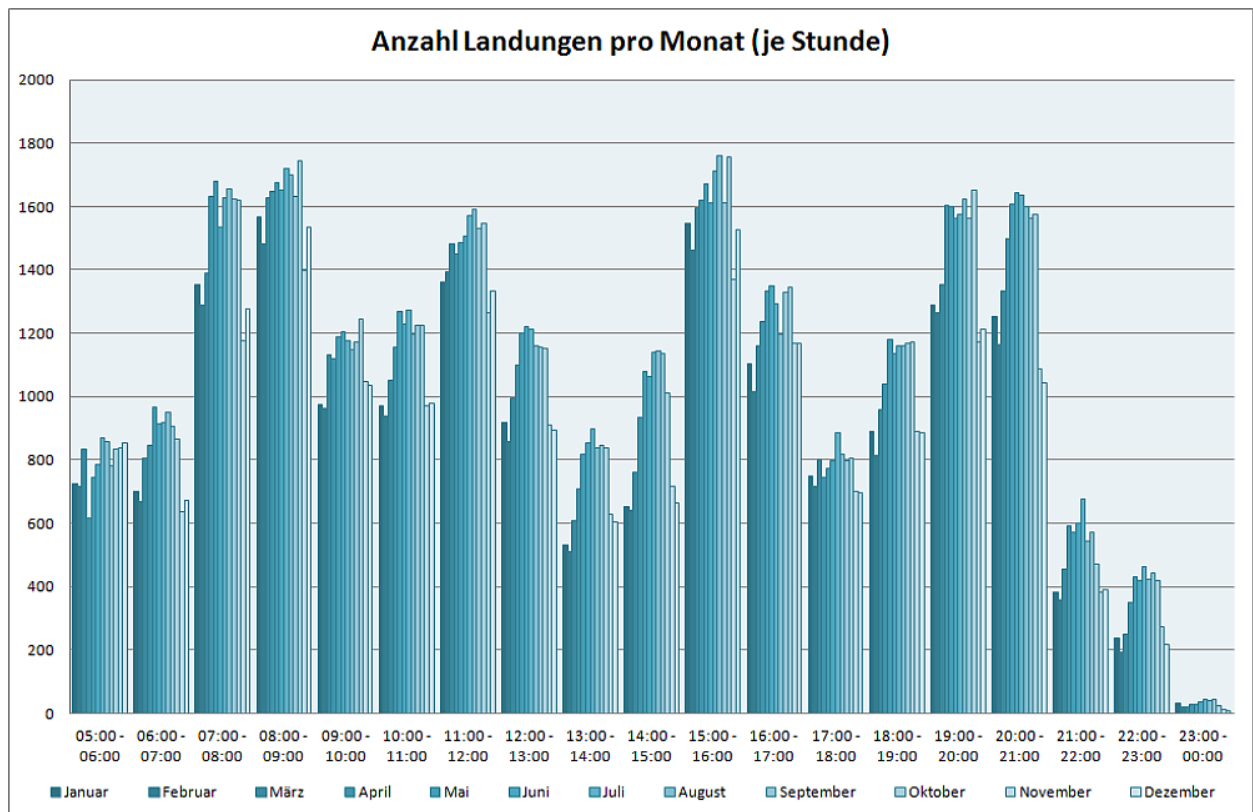

Flugbewegungen 2015

Bahnverteilung Starts (FRA) (Januar-Dezember 2015)

Bahnverteilung Starts (FRA) (Januar-Dezember 2015)

Bahnverteilung Landungen (FRA) (Januar-Dezember 2015)

Image not found or type unknown