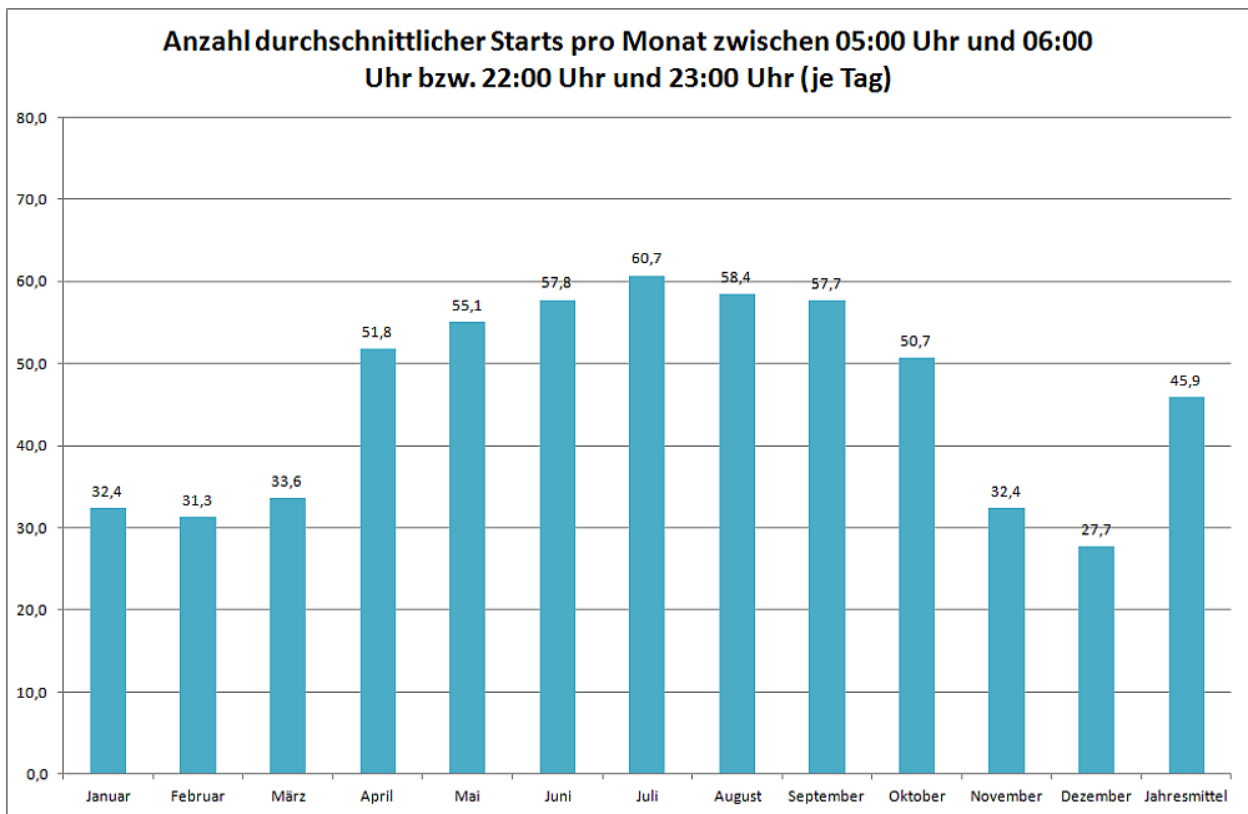

Flugbewegungen 2015

Bahnverteilung Starts (FRA) (Januar-Dezember 2015)

Bahnverteilung Starts (FRA) (Januar-Dezember 2015)

Bahnverteilung Landungen (FRA) (Januar-Dezember 2015)

Image not found or type unknown