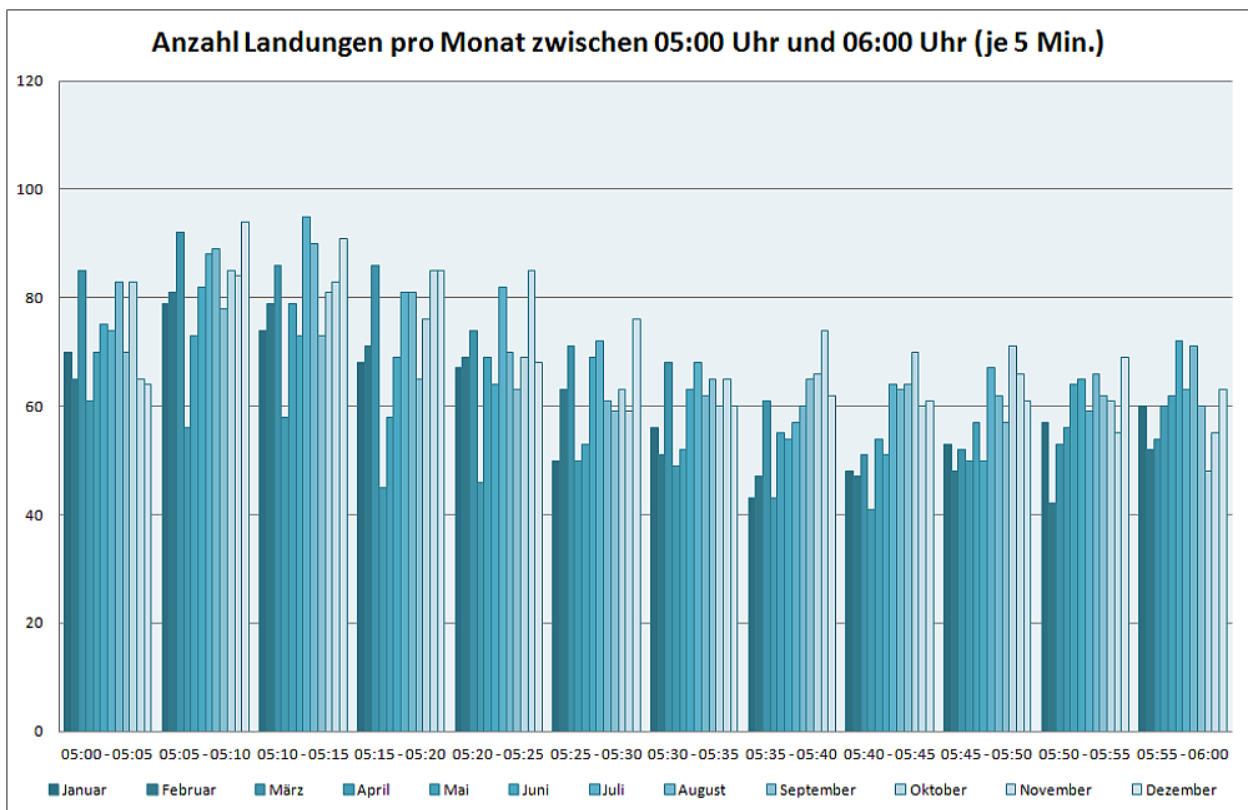

Flugbewegungen 2015

Bahnverteilung Starts (FRA) (Januar-Dezember 2015)

Bahnverteilung Starts (FRA) (Januar-Dezember 2015)

Bahnverteilung Landungen (FRA) (Januar-Dezember 2015)

Image not found or type unknown