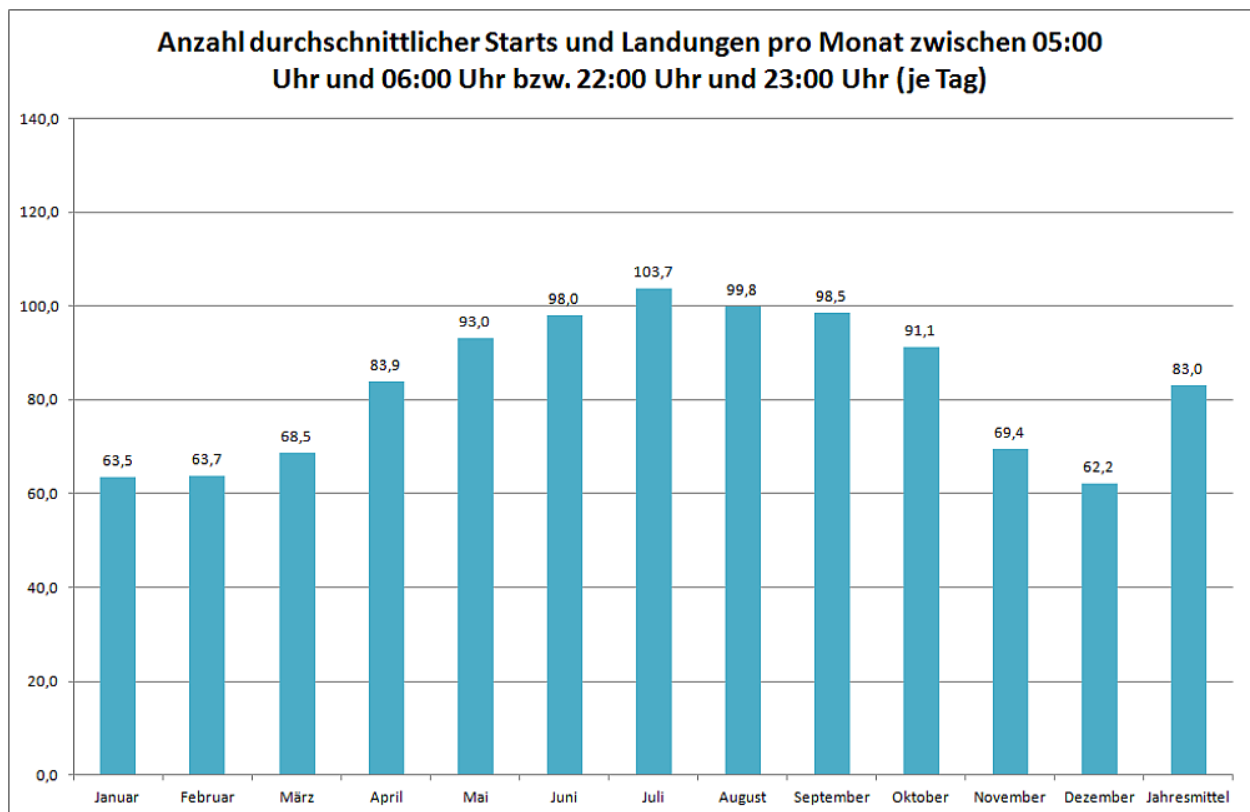

Flugbewegungen 2015

Bahnverteilung Starts (FRA) (Januar-Dezember 2015)

Bahnverteilung Landungen (FRA) (Januar-Dezember 2015)

Image not found or type unknown

Image not found or type unknown

Image not found or type unknown