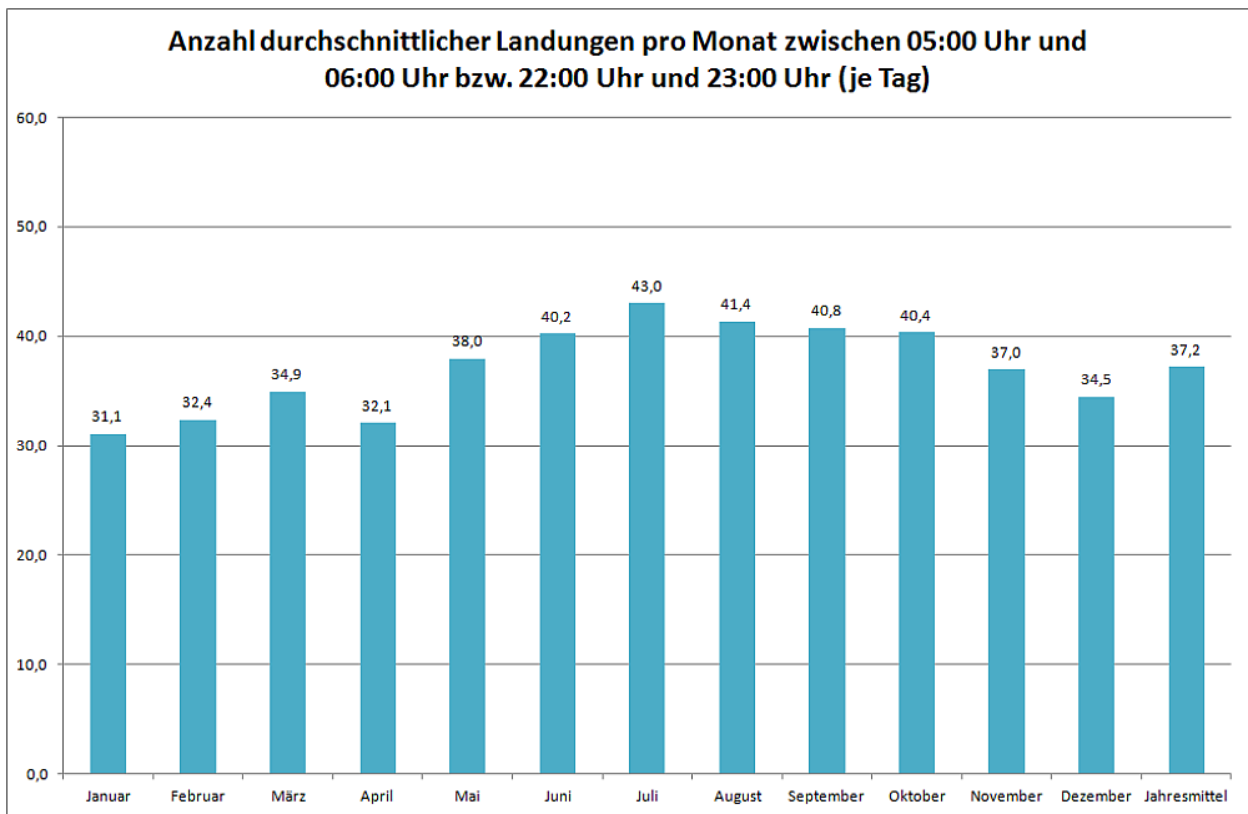

Flugbewegungen 2015

Bahnverteilung Starts (FRA) (Januar-Dezember 2015)

Bahnverteilung Landungen (FRA) (Januar-Dezember 2015)

Image not found or type unknown

Image not found or type unknown

Image not found or type unknown