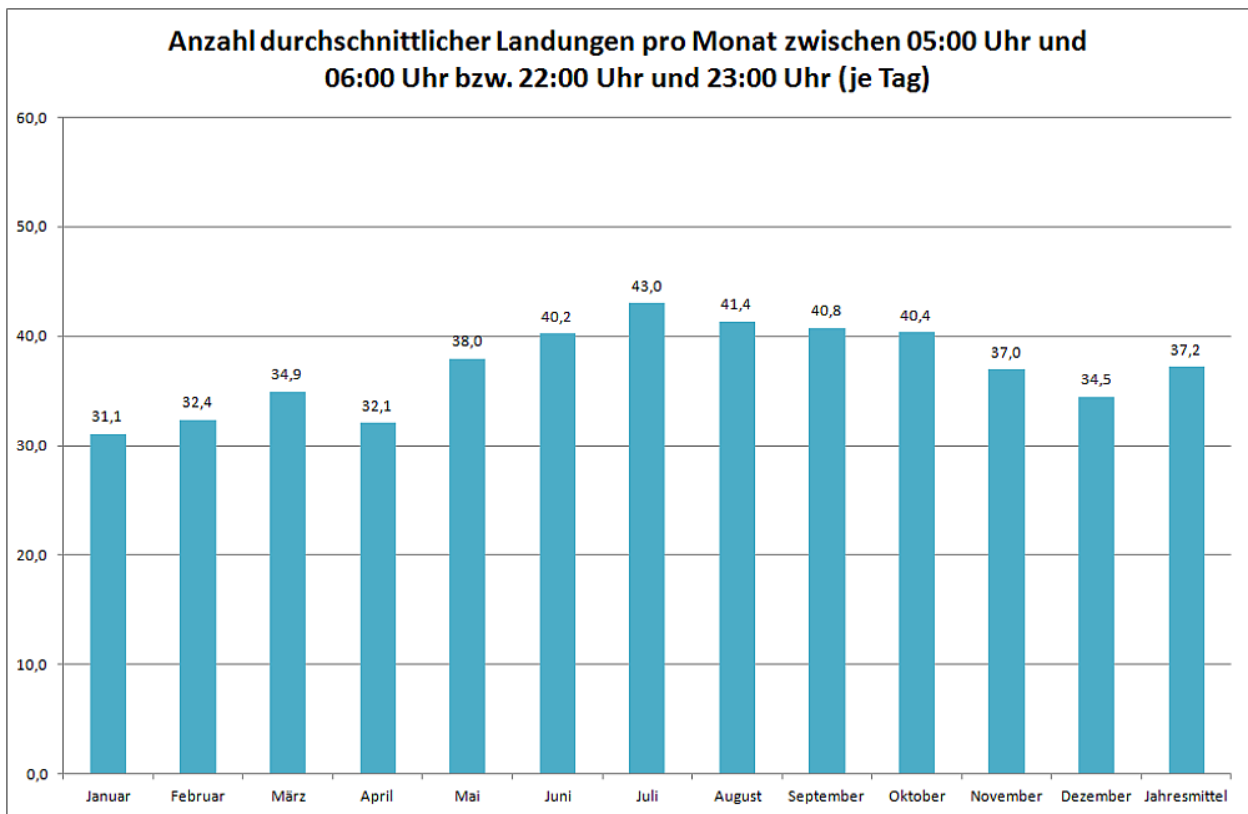

Flugbewegungen 2015

Bahnverteilung Starts (FRA) (Januar-Dezember 2015)

Bahnverteilung Starts (FRA) (Januar-Dezember 2015)

Bahnverteilung Landungen (FRA) (Januar-Dezember 2015)

Image not found or type unknown