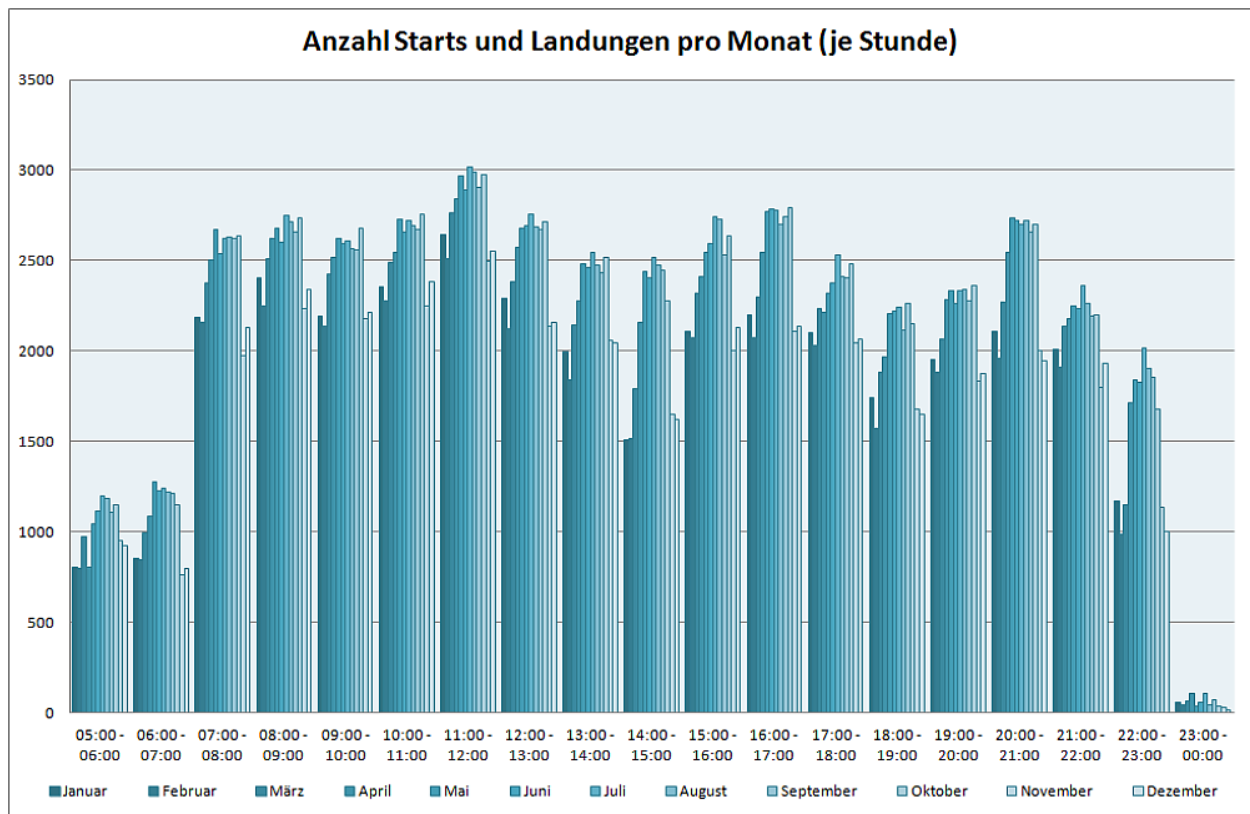

Flugbewegungen 2015

Bahnverteilung Starts (FRA) (Januar-Dezember 2015)

Bahnverteilung Starts (FRA) (Januar-Dezember 2015)

Bahnverteilung Landungen (FRA) (Januar-Dezember 2015)

Image not found or type unknown