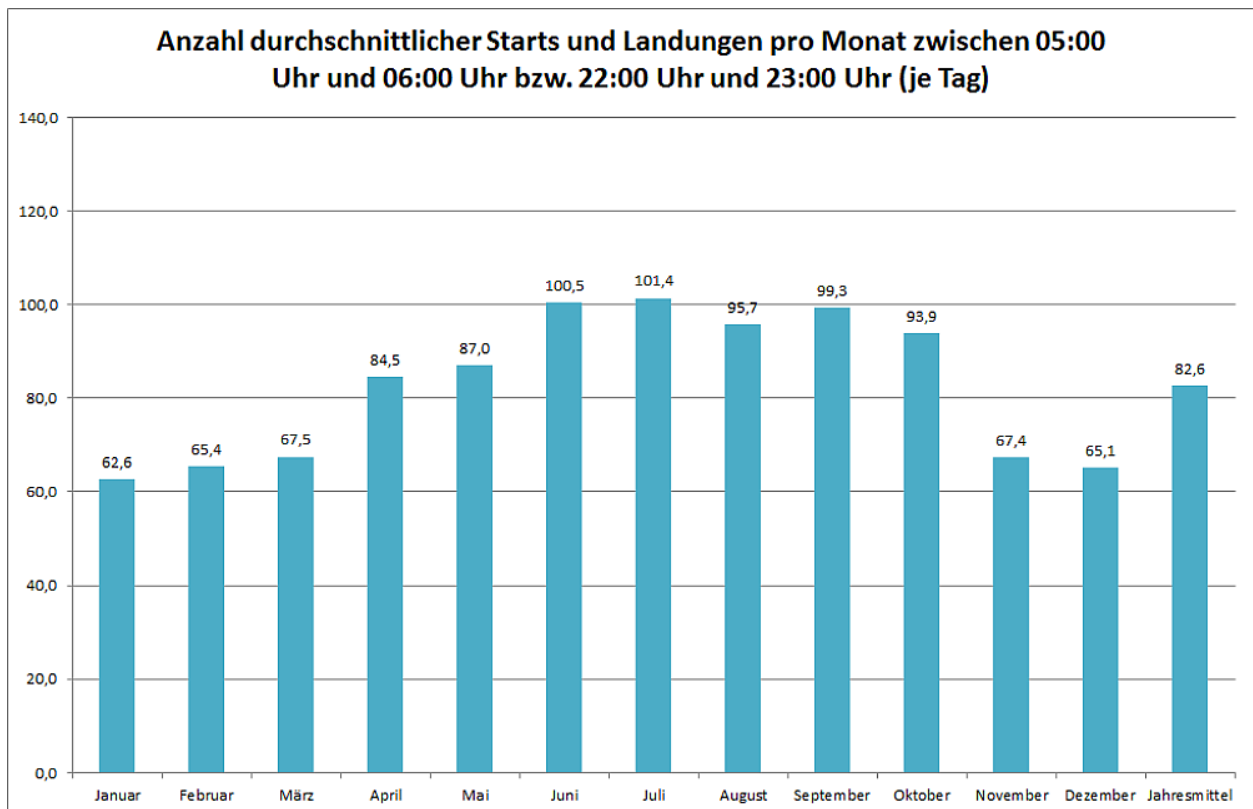

# Flugbewegungen 2016

*Bahnverteilung Starts (FRA) (Januar-Dezember 2016)*

**Bahnverteilung Landungen (FRA) (Januar-Dezember 2016)**

Image not found or type unknown

Image not found or type unknown

Image not found or type unknown