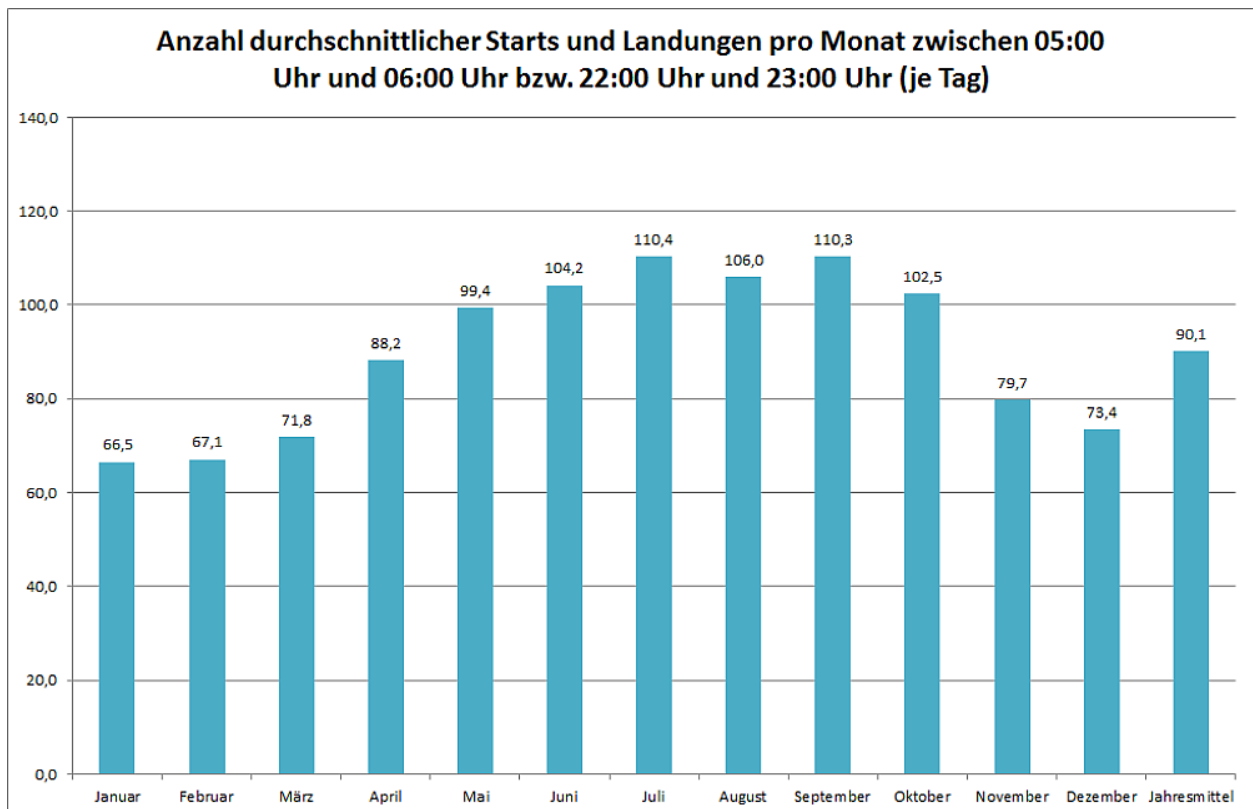

Flugbewegungen 2017

Bahnverteilung Starts (FRA) (Januar-Dezember 2017)

Bahnverteilung Landungen (FRA) (Januar-Dezember 2017)

Image not found or type unknown

Image not found or type unknown

Image not found or type unknown