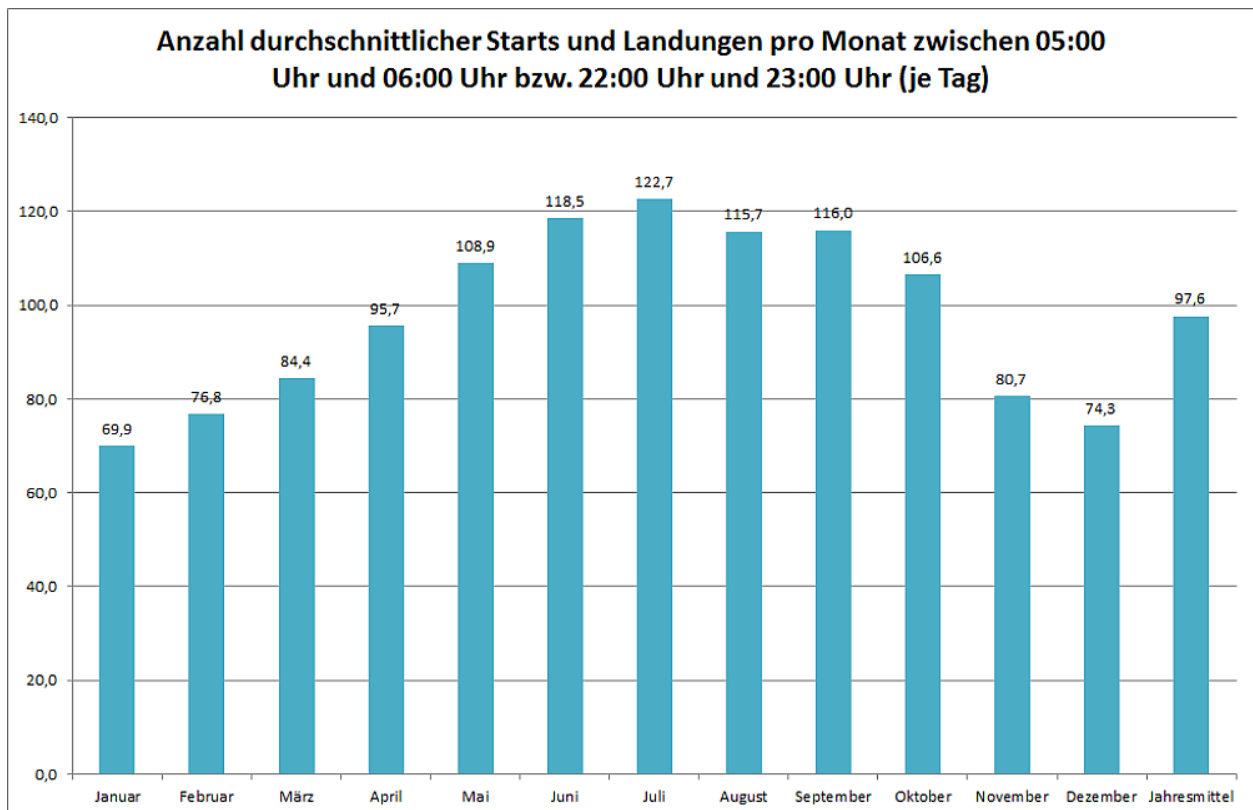

# Flugbewegungen 2018

**Bahnverteilung Starts (FRA) (Januar-Dezember 2018)**

**Bahnverteilung Landungen (FRA) (Januar-Dezember 2018)**

([https://www.umwelthaus.org/media/03\\_alle\\_bewegungen\\_2018.png](https://www.umwelthaus.org/media/03_alle_bewegungen_2018.png))