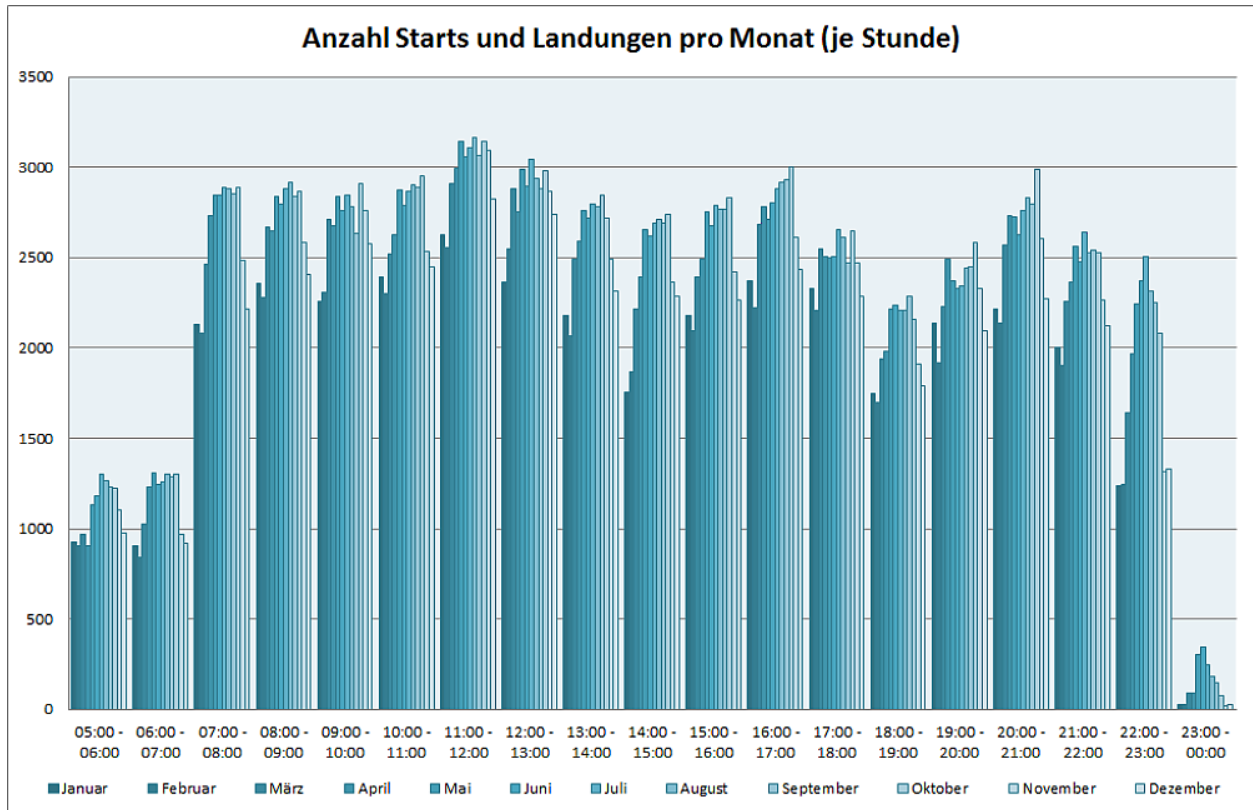

# Flugbewegungen 2018

**Bahnverteilung Starts (FRA) (Januar-Dezember 2018)**

**Bahnverteilung Landungen (FRA) (Januar-Dezember 2018)**

([https://www.umwelthaus.org/media/03\\_alle\\_bewegungen\\_2018.png](https://www.umwelthaus.org/media/03_alle_bewegungen_2018.png))

([https://www.umwelthaus.org/media/04\\_bewegungen\\_randstunden\\_2018.png](https://www.umwelthaus.org/media/04_bewegungen_randstunden_2018.png))

Image not found or type unknown

([https://www.umwelthaus.org/media/05\\_bewegungen\\_23-24h\\_2018.png](https://www.umwelthaus.org/media/05_bewegungen_23-24h_2018.png))