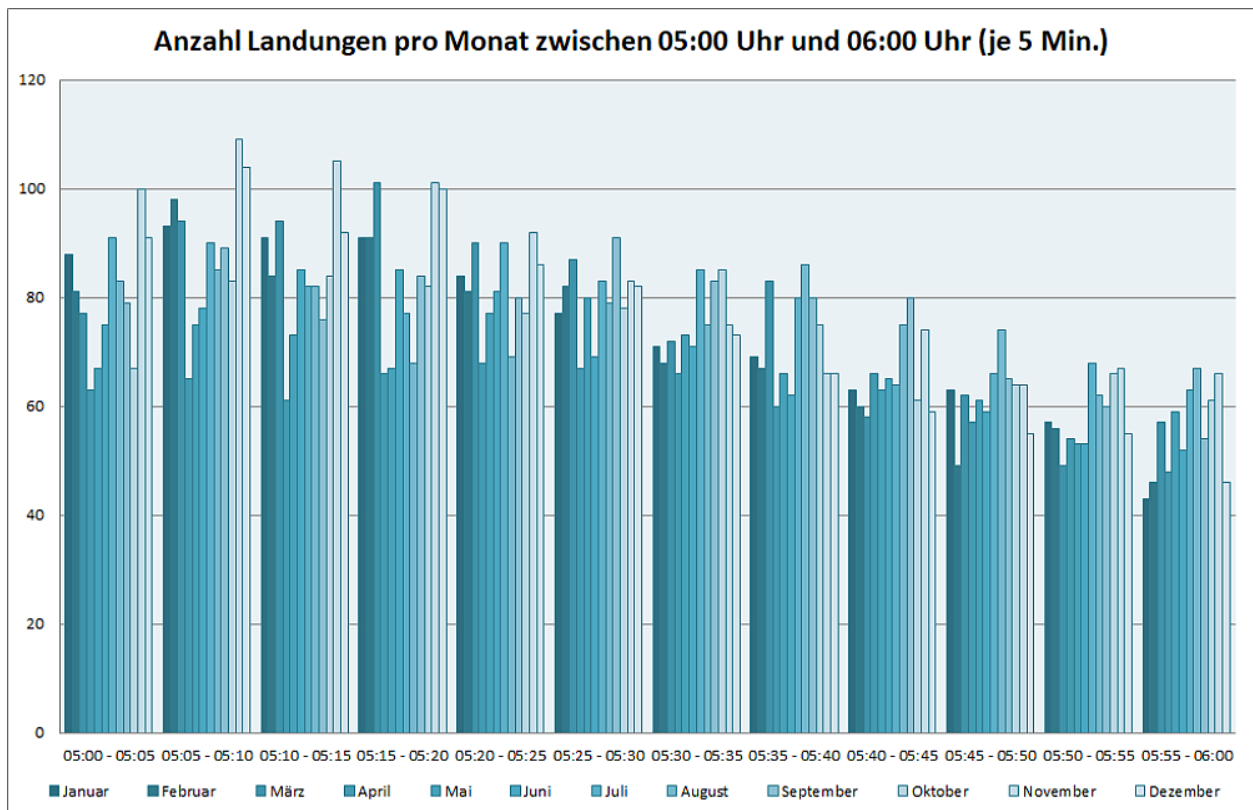

Flugbewegungen 2019

Bahnverteilung Starts (FRA) (Januar - Dezember 2019)

Bahnverteilung Landungen (FRA) (Januar - Dezember 2019)

(https://www.umwelthaus.org/media/03_alle_bewegungen_2019.png)

(https://www.umwelthaus.org/media/04_bewegungen_randstunden_2019.png)

Image not found or type unknown

(https://www.umwelthaus.org/media/05_bewegungen_23-24h_2019.png)

Image not found or type unknown

(https://www.umwelthaus.org/media/06_arrivals_absolut_2019.png)

https://www.umwelthaus.org/media/07_arrivals_randstunden_2019.png