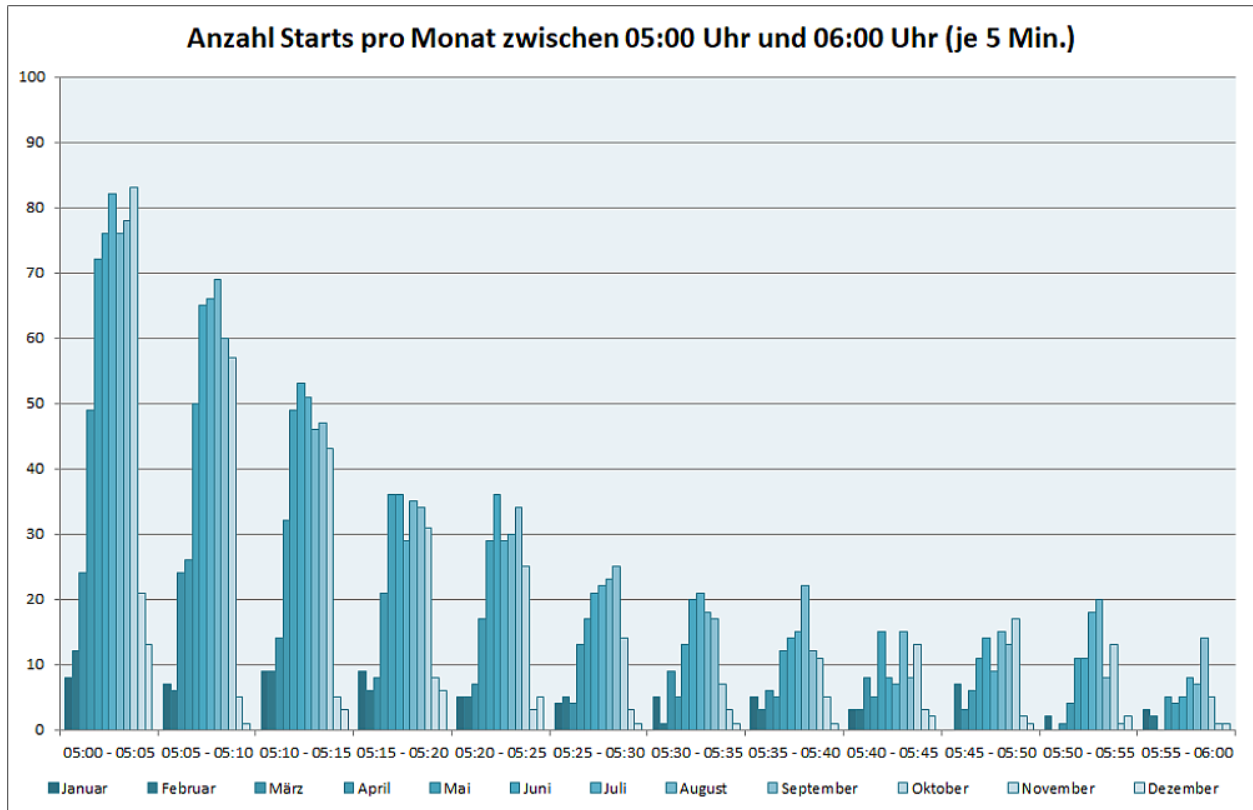

(<https://www.umwelthaus.org/media/12_departure_morgens_2019.png>)