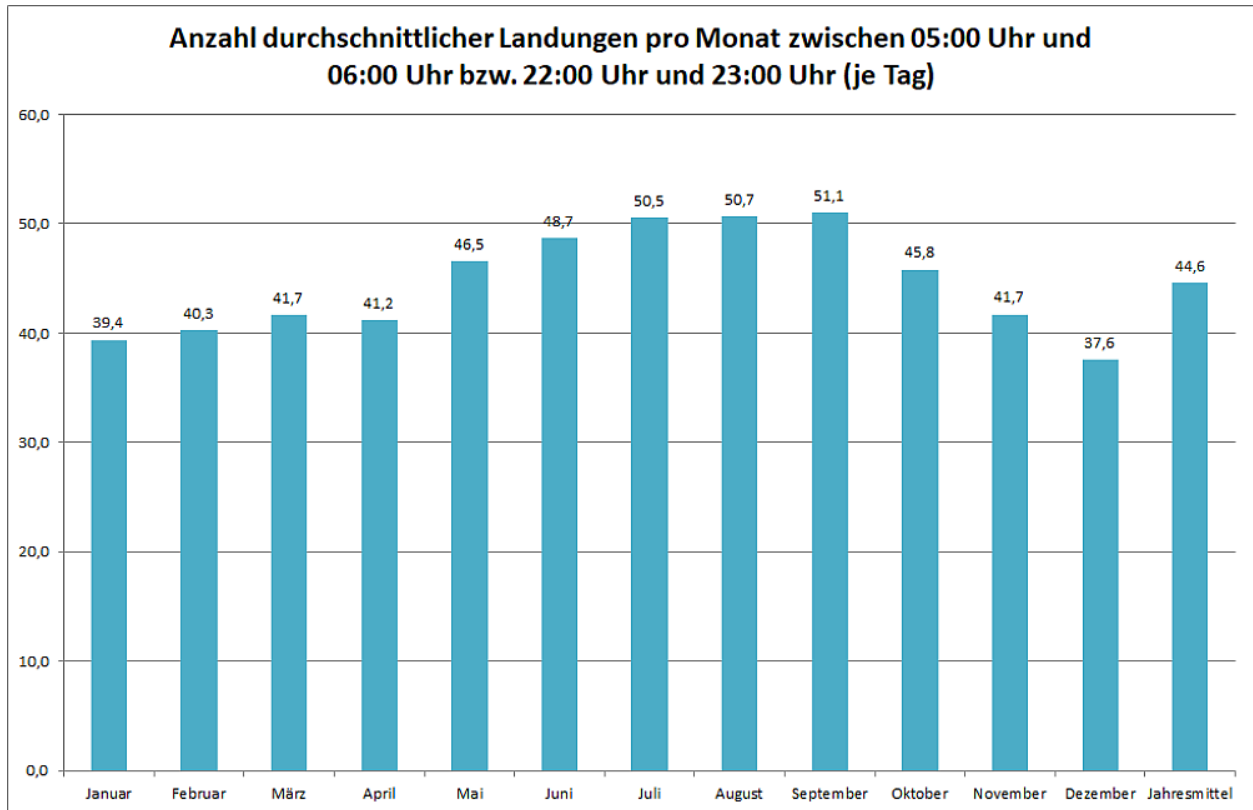

Flugbewegungen 2019

Bahnverteilung Starts (FRA) (Januar - Dezember 2019)

Bahnverteilung Landungen (FRA) (Januar - Dezember 2019)

(https://www.umwelthaus.org/media/03_alle_bewegungen_2019.png)

(https://www.umwelthaus.org/media/04_bewegungen_randstunden_2019.png)

Image not found or type unknown

(https://www.umwelthaus.org/media/05_bewegungen_23-24h_2019.png)

Image not found or type unknown

(https://www.umwelthaus.org/media/06_arrivals_absolut_2019.png)

https://www.umwelthaus.org/media/07_arrivals_randstunden_2019.png