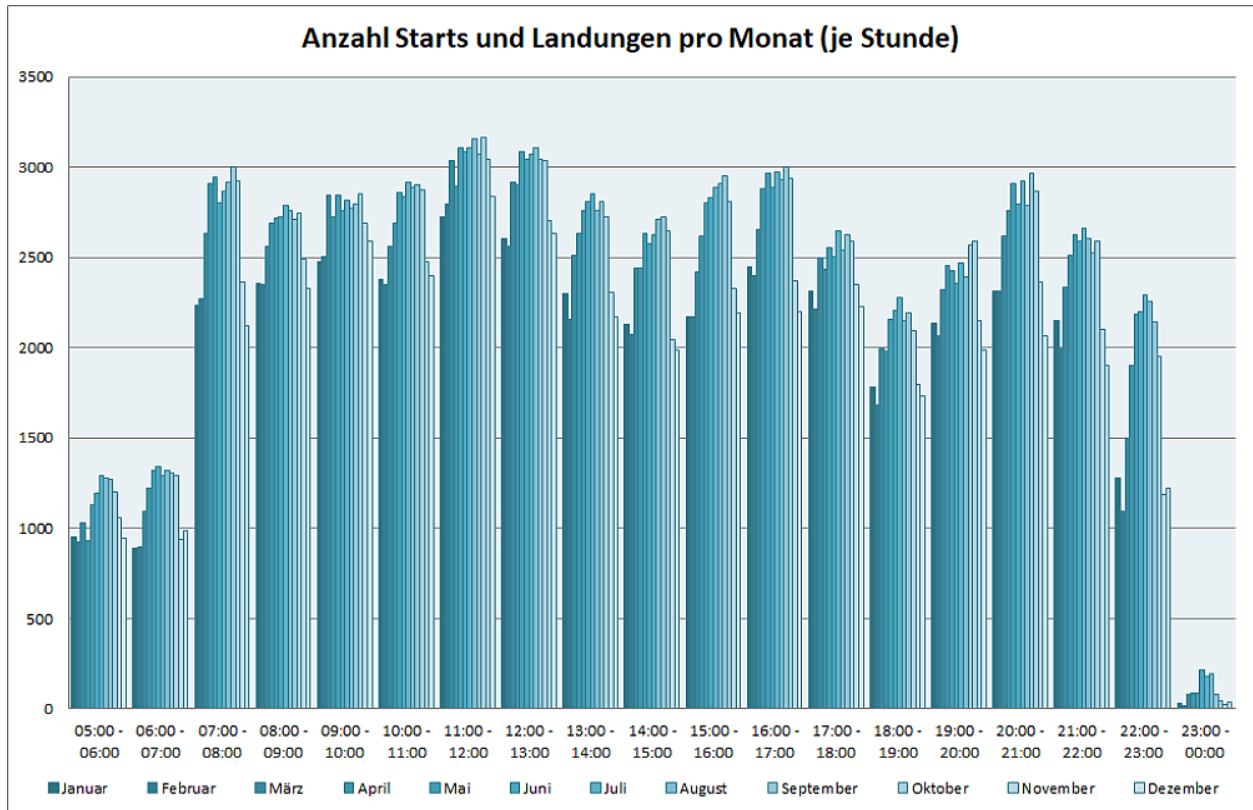

Flugbewegungen 2019

Bahnverteilung Starts (FRA) (Januar - Dezember 2019)

Bahnverteilung Landungen (FRA) (Januar - Dezember 2019)

(https://www.umwelthaus.org/media/03_alle_bewegungen_2019.png)

(https://www.umwelthaus.org/media/04_bewegungen_randstunden_2019.png)