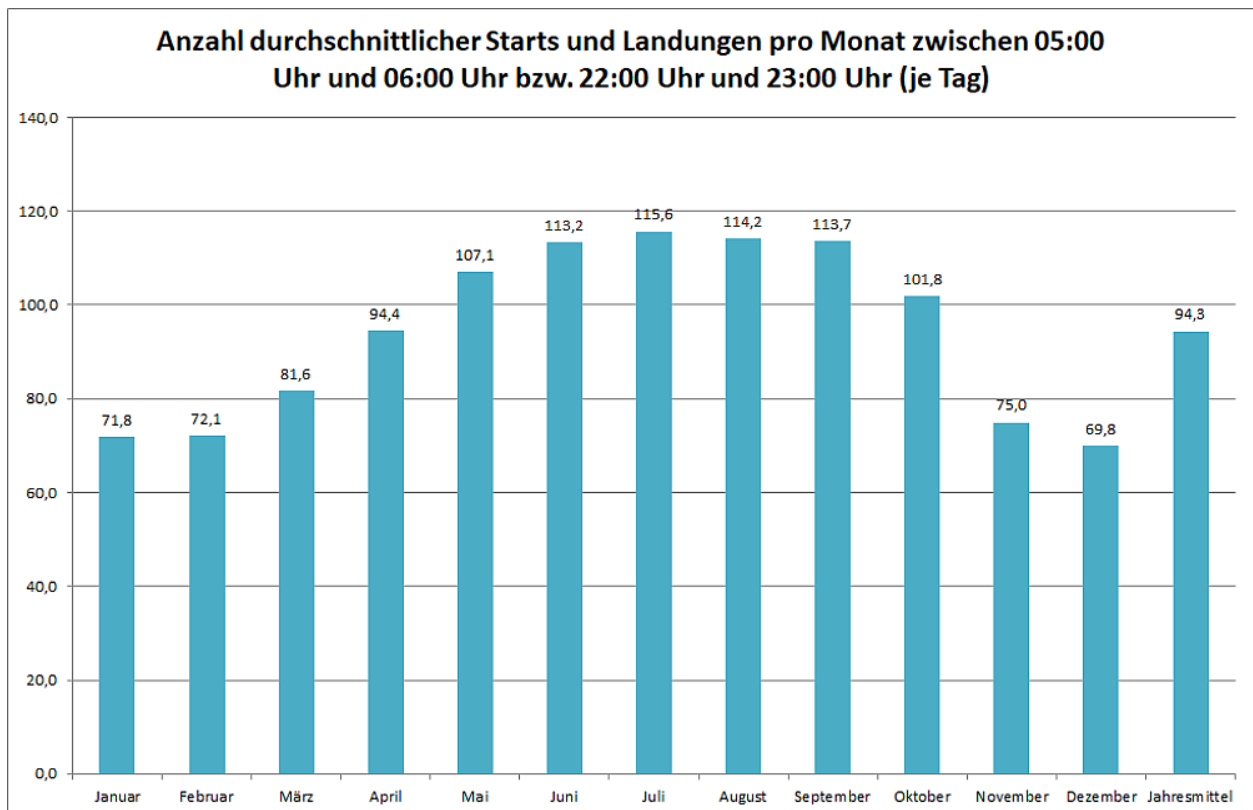

Flugbewegungen 2019

Bahnverteilung Starts (FRA) (Januar - Dezember 2019)

Bahnverteilung Landungen (FRA) (Januar - Dezember 2019)

(https://www.umwelthaus.org/media/03_alle_bewegungen_2019.png)

(https://www.umwelthaus.org/media/04_bewegungen_randstunden_2019.png)