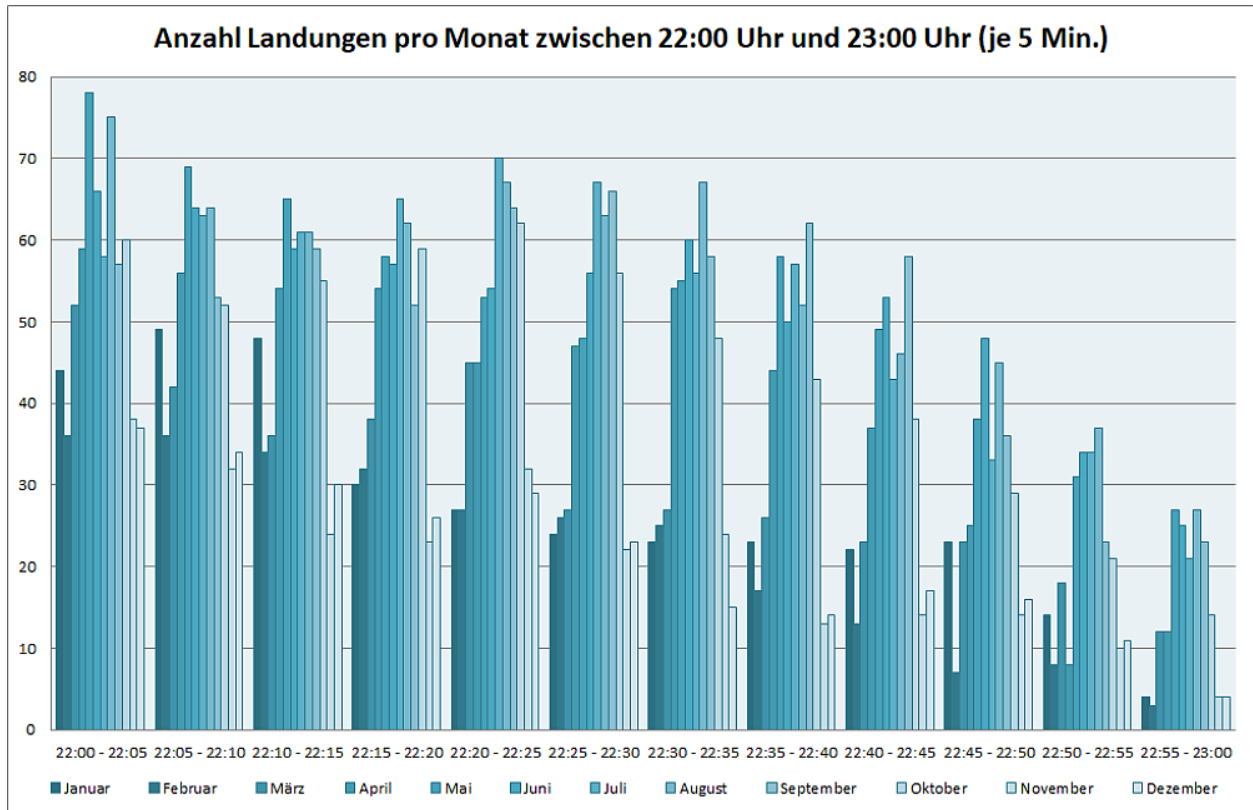

(<https://www.umwelthaus.org/media/09_arrival_abends_2019.png>)