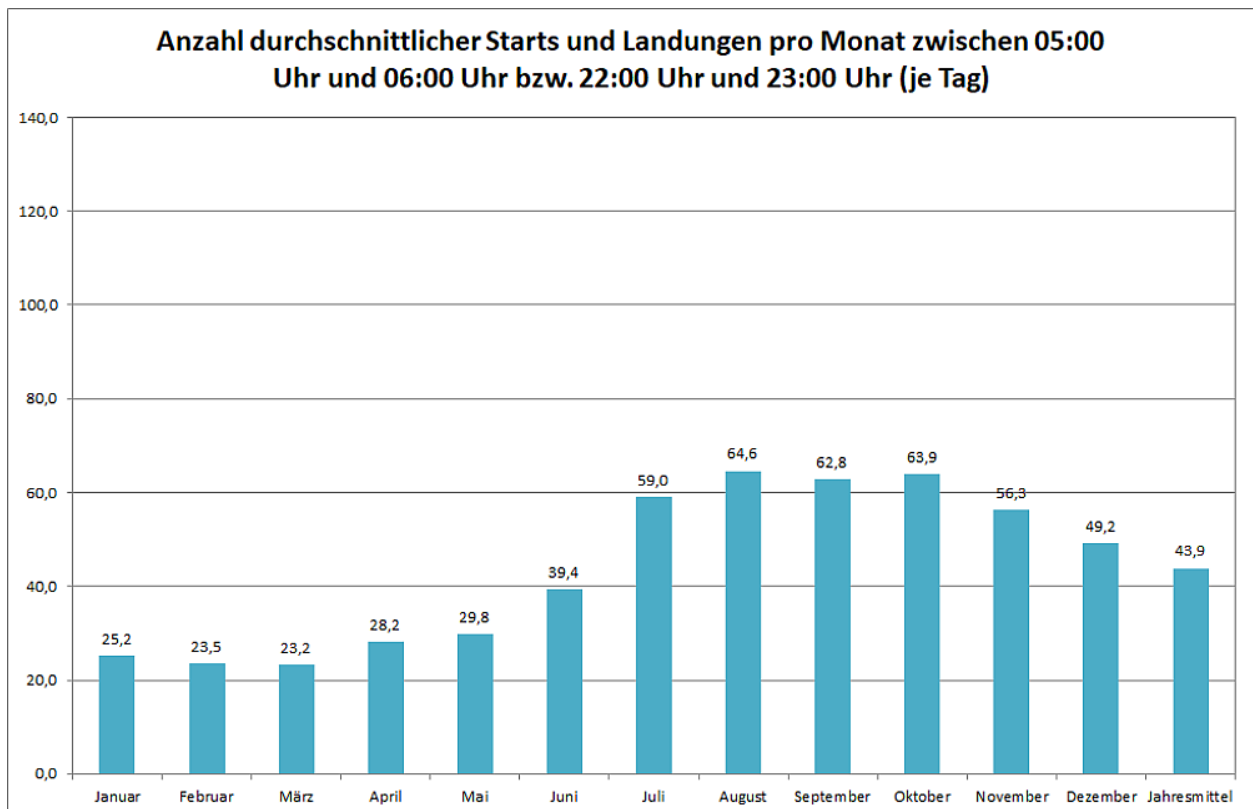

Flugbewegungen 2021

Bahnverteilung Starts (FRA) (Januar - Dezember 2021)

Bahnverteilung Landungen (FRA) (Januar - Dezember 2021)

Image not found or type unknown

Image not found or type unknown

Image not found or type unknown