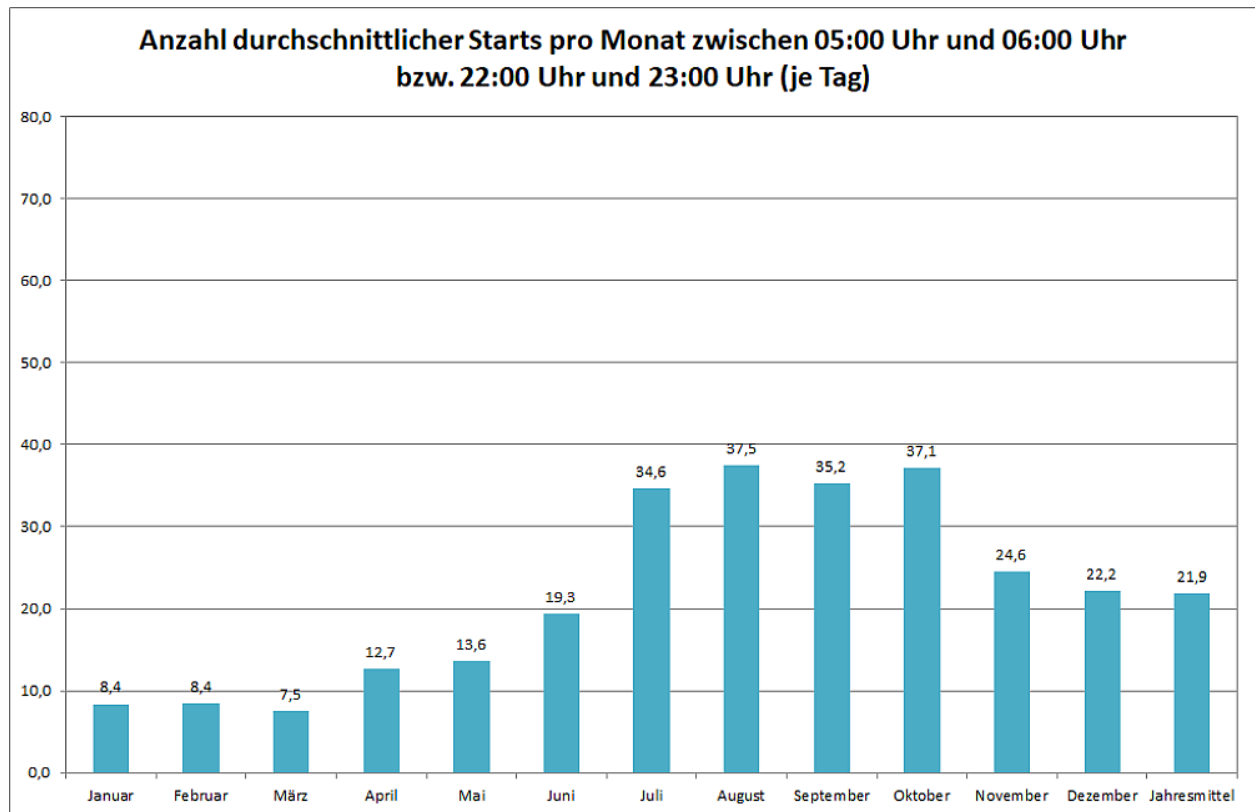

Flugbewegungen 2021

Bahnverteilung Starts (FRA) (Januar – Dezember 2021)

Bahnverteilung Starts (FRA) (Januar – Dezember 2021)

Bahnverteilung Landungen (FRA) (Januar – Dezember 2021)

Bahnverteilung Landungen (FRA) (Januar – Dezember 2021)

Image not found or type unknown

Image not found or type unknown

Image not found or type unknown