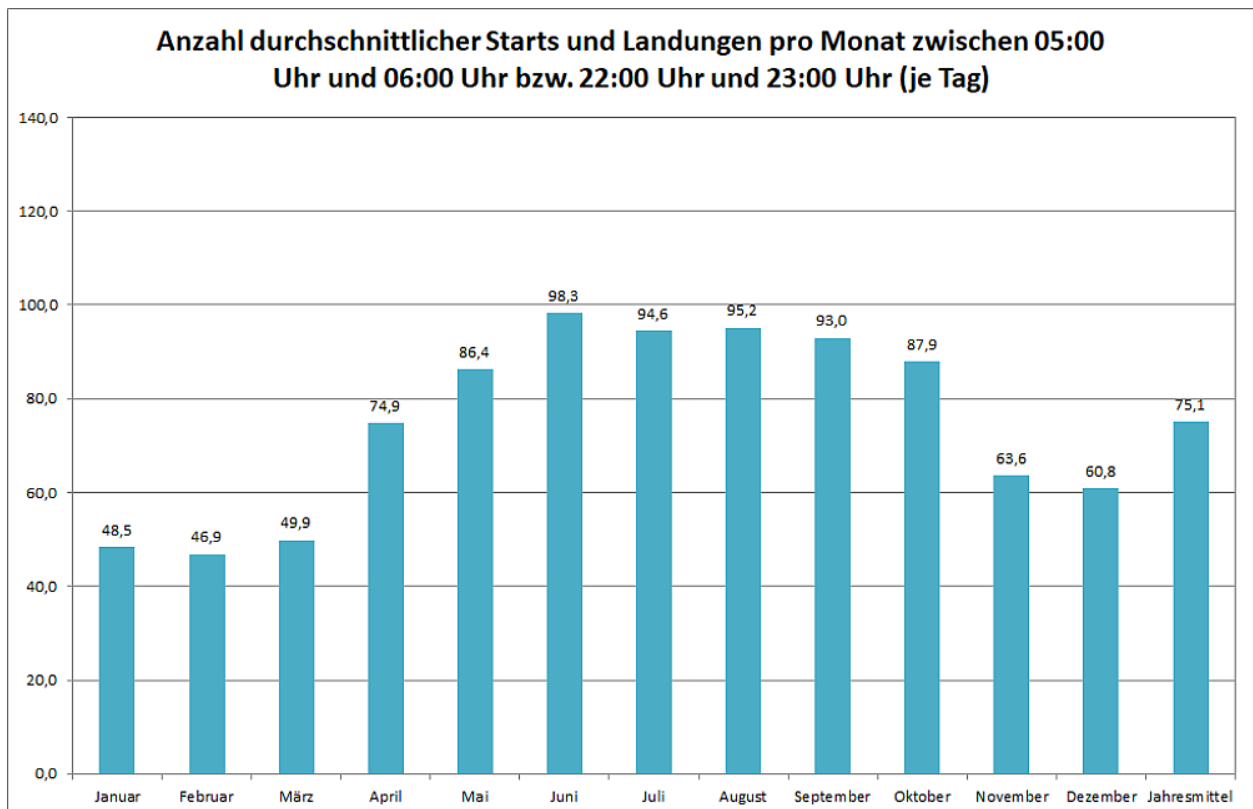

Flugbewegungen 2022

Bahnverteilung Starts (FRA) (Januar-Dezember 2022)

Bahnverteilung Landungen (FRA) (Januar-Dezember 2022)

Image not found or type unknown

Image not found or type unknown

Image not found or type unknown