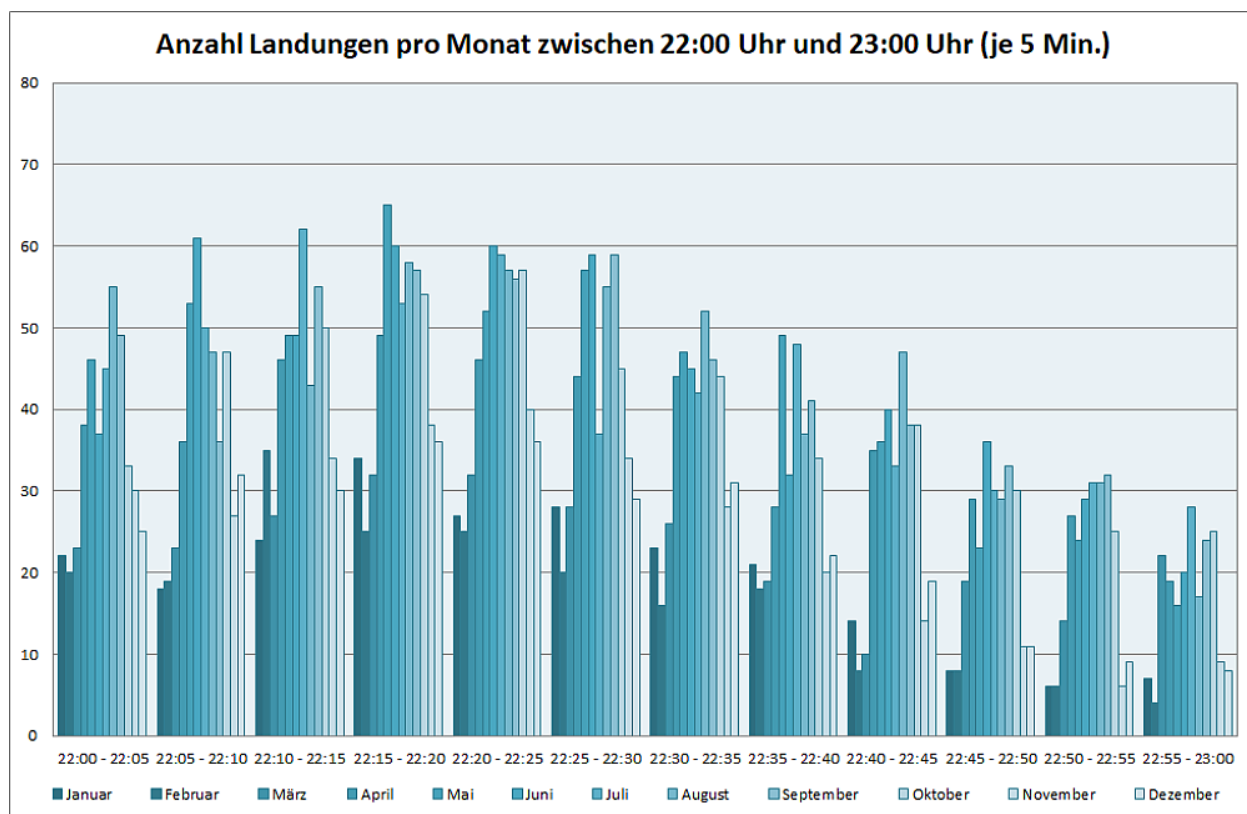

Flugbewegungen 2023

Bahnverteilung Starts (FRA) (Januar-Dezember 2023)

Bahnverteilung Landungen (FRA) (Januar-Dezember 2023)

Image not found or type unknown

Image not found or type unknown

Image not found or type unknown