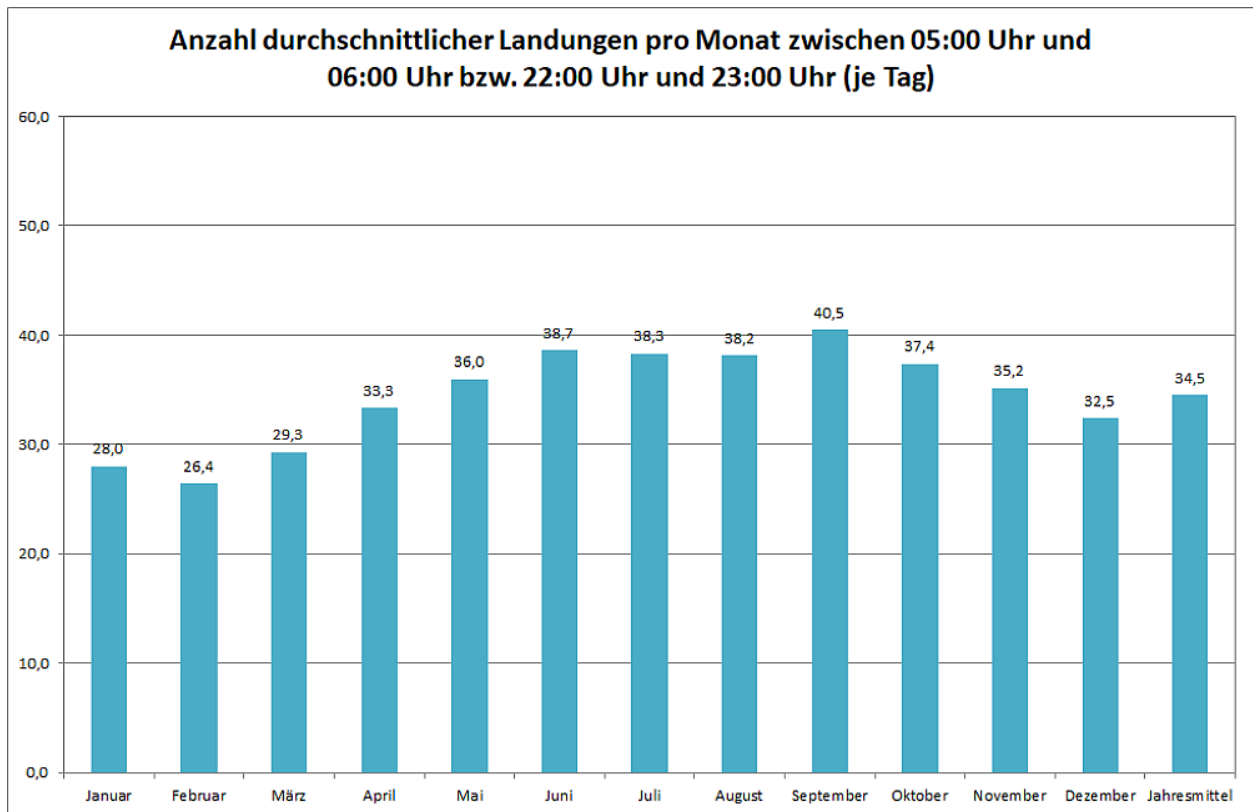

Flugbewegungen 2023

Bahnverteilung Starts (FRA) (Januar-Dezember 2023)

Bahnverteilung Landungen (FRA) (Januar-Dezember 2023)

Image not found or type unknown

Image not found or type unknown

Image not found or type unknown