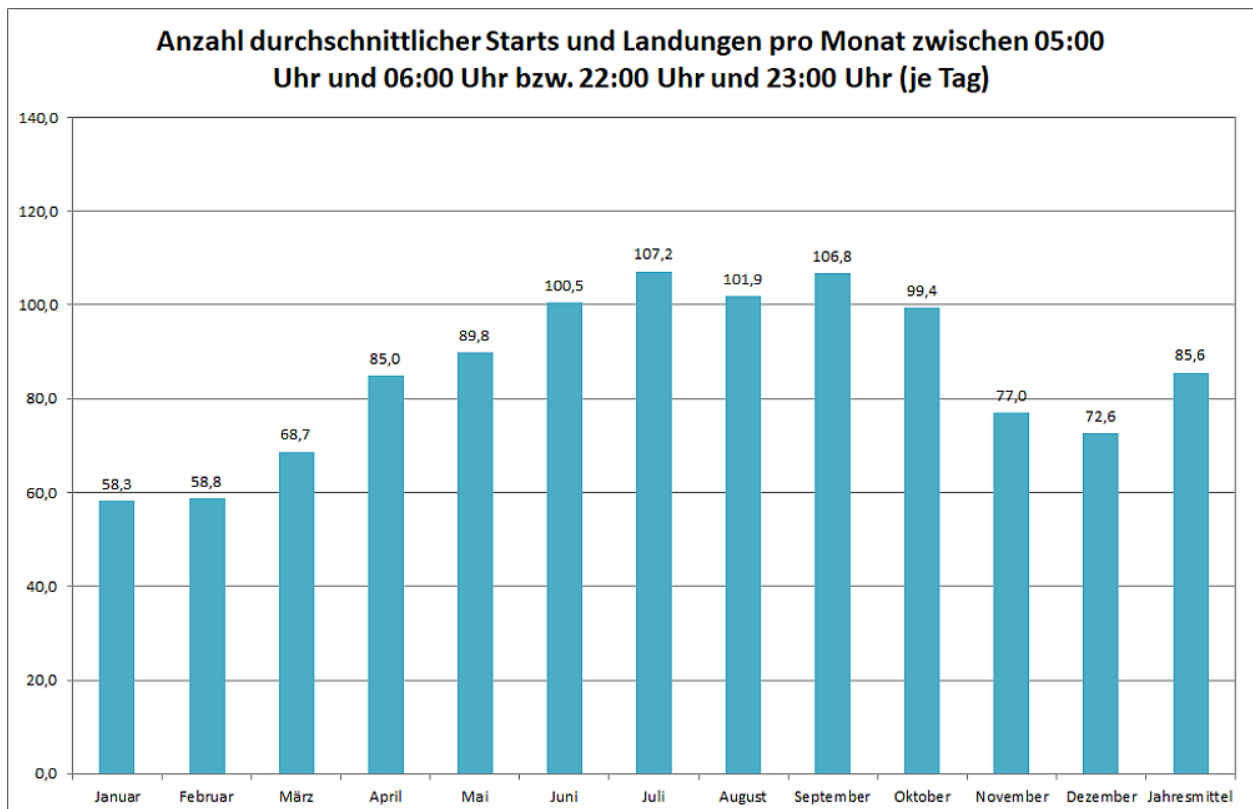

Flugbewegungen 2023

Bahnverteilung Starts (FRA) (Januar-Dezember 2023)

Bahnverteilung Landungen (FRA) (Januar-Dezember 2023)

Image not found or type unknown

Image not found or type unknown

Image not found or type unknown